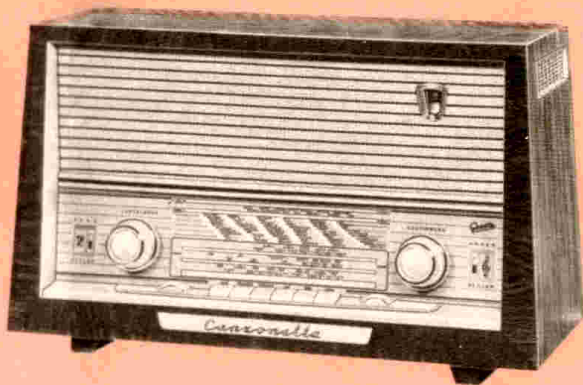

CANZONETTA

Modern in Linie und Farbe

Naturgetreu im Ton und großartig in seiner Qualität.

6/11 Kreise, 7 Röhren, 6 Drucktasten; UK-, Mittel- und Langwelle. 3 **Lautsprecher**, getrennt und stufenlos einstellbare **Baß-** und **Höhenregler**, mit optischer Anzeige; **Sprache- und Musiktaste**, Ratiodetektor, doppelte Störbegrenzung, UK-Vorstufe, Schwundregelung auf 2 Röhren wirkend, **getrennter Antrieb** ersetzt 2 Ortssendertasten. Ferritantenne, Breitband-Gehäusedipol, übersichtliche Skala, UKW-Teil in MHz und Kanaleichung mit Stationsnamen. **Magischer Fächer**, Wechselstromverbrauch etwa 50 Watt, formschönes Edelholzgehäuse. Abmessungen: Breite: 540 mm, Höhe: 335 mm, Tiefe: 230 mm, Gewicht: etwa 9 kg.